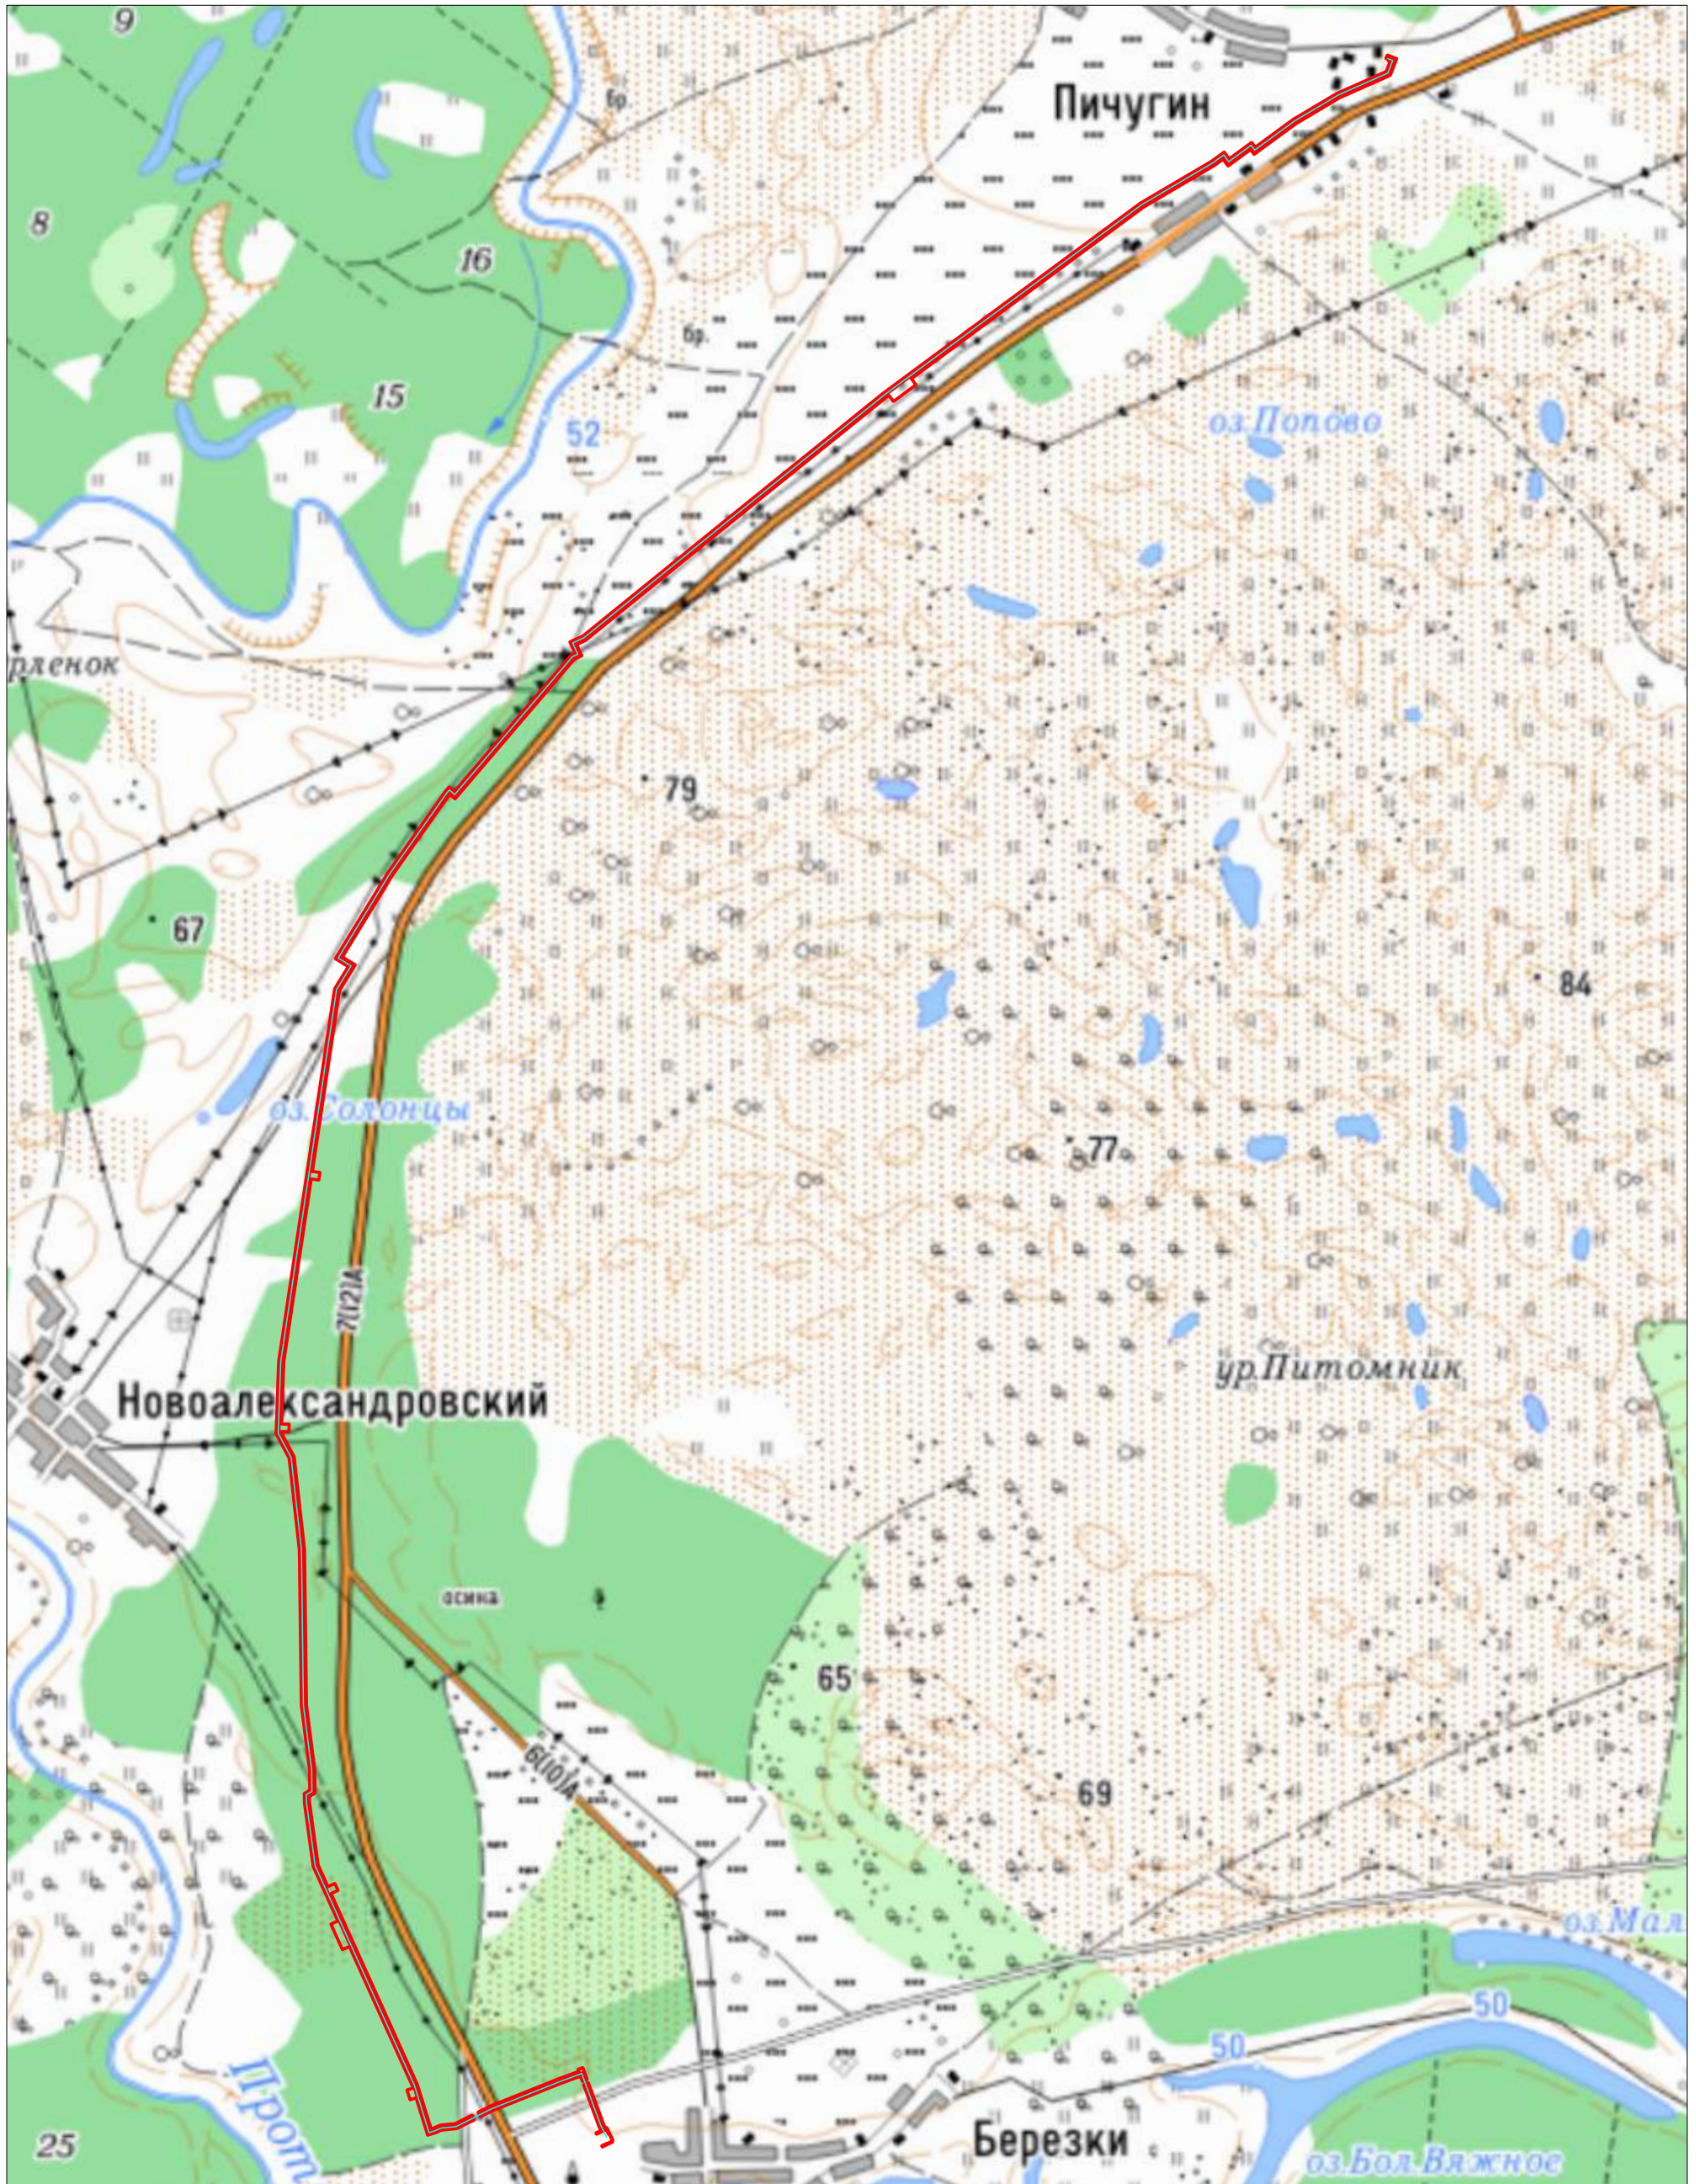

Схема расположения границ публичного сервитута

Условные обозначения

- проектные границы публичного сервитута;
- установленные границы административно-территориальных образований
- проектное местоположение инженерного сооружения
- граница существующих земельных участков, учтенных в Едином государственном геостре недвижимости
- границы и номер кадастрового квартала
- 1 - характерная точка и номер проектных границ публичного сервитута

М 1:25000

Волгоградская область,
Серафимовичский
муниципальный район,
Зимняцкое сельское поселение

Изм. № подл.	Взам. инв. №

М 1:4000

Условные обозначения представлены на листе 1

Изм.	Кол.уч.	Лист	№ док.	Подпись	Дата

Волгоградская область,
Серафимовичский
муниципальный район,
Зимняцкое сельское поселение

34:27:050007

34:27:050007:1387

249
167
123
17
18
16
15
14

124

125

Инд. № подл.
Лист
Взам. инд. №

М 1:4000